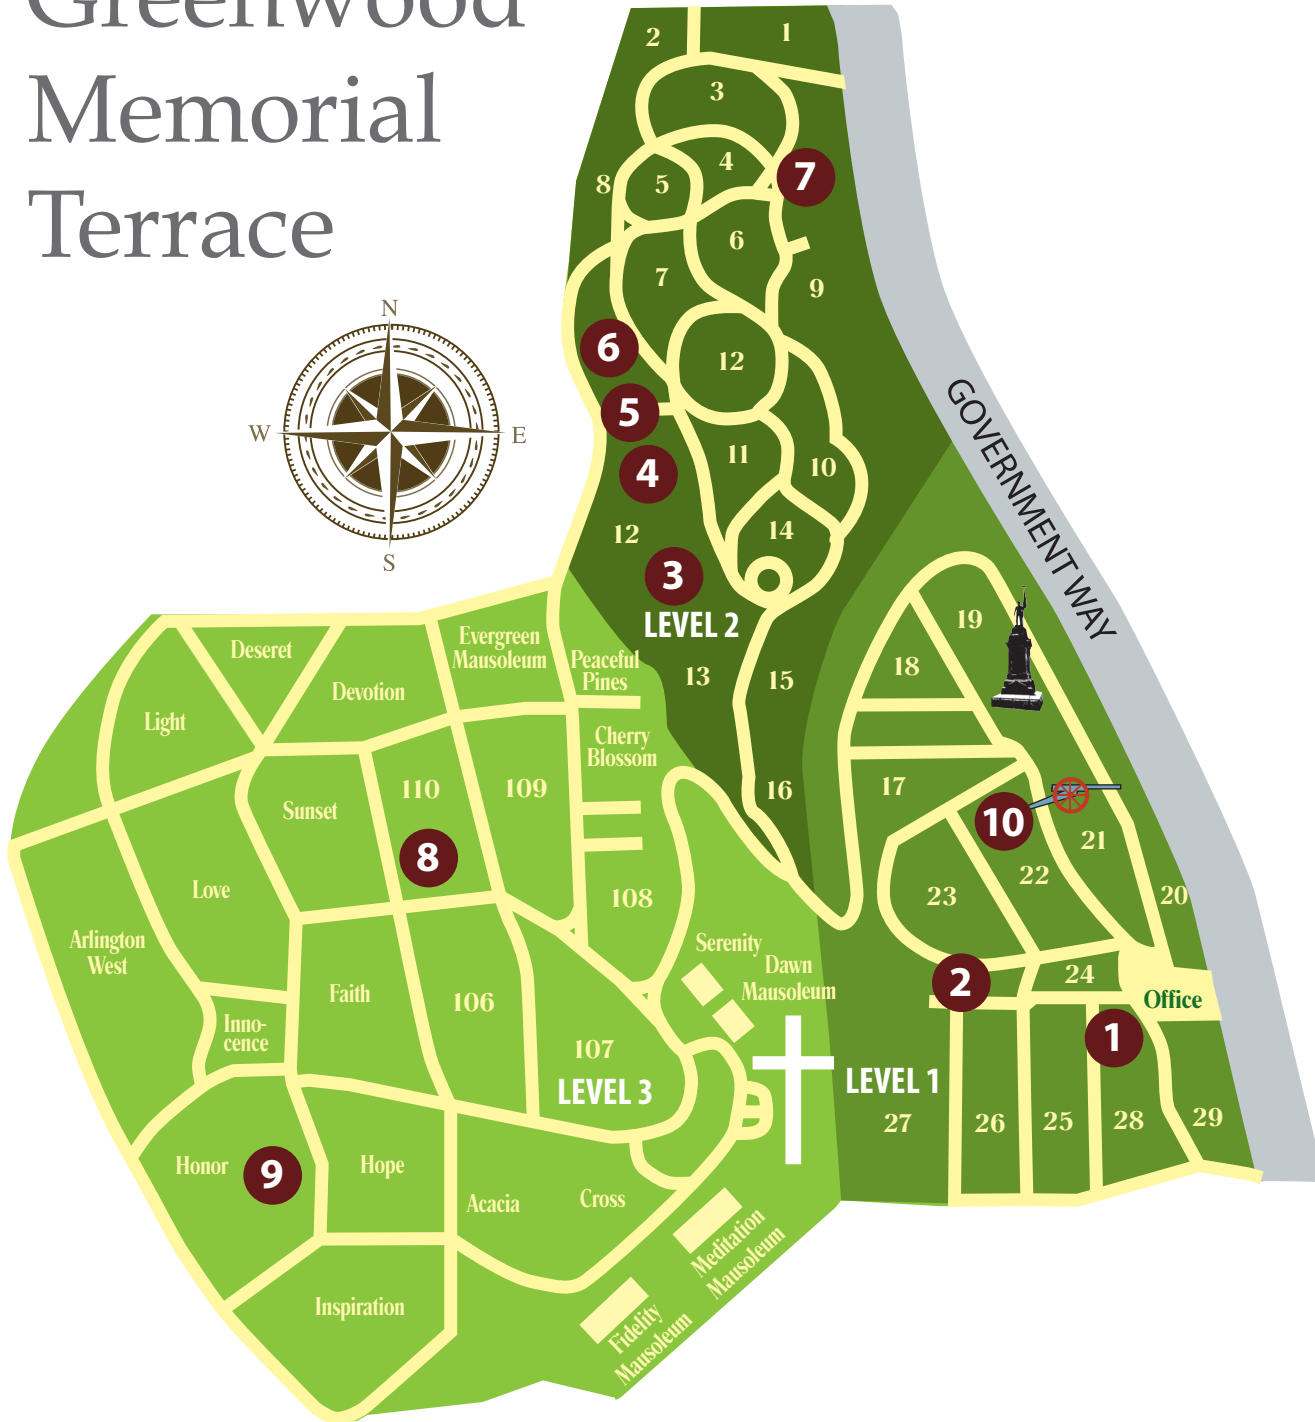

# Greenwood Memorial Terrace

**1**   
Mary Seymour  
1855-1933

**2**   
Spokane's Greatest  
Human Tragedy  
9-1-1890 5:40pm

**3**   
Eugene B. Hyde  
1848 - 1916

**4**   
William H. Lewis  
1855 - 1944

**5**   
Amos Bradley  
1837 - 1894

**6**   
Sonora Dodd  
1882 - 1978

**7**   
Mary Archard Latham, M.D.  
1844 - 1917

**8**   
PFC. Joe E. Mann  
1922 - 1944

**9**   
Sgt. Bruce A. Grandstaff  
1934-1967

**10**   
Jimmie Durkin  
1859-1934